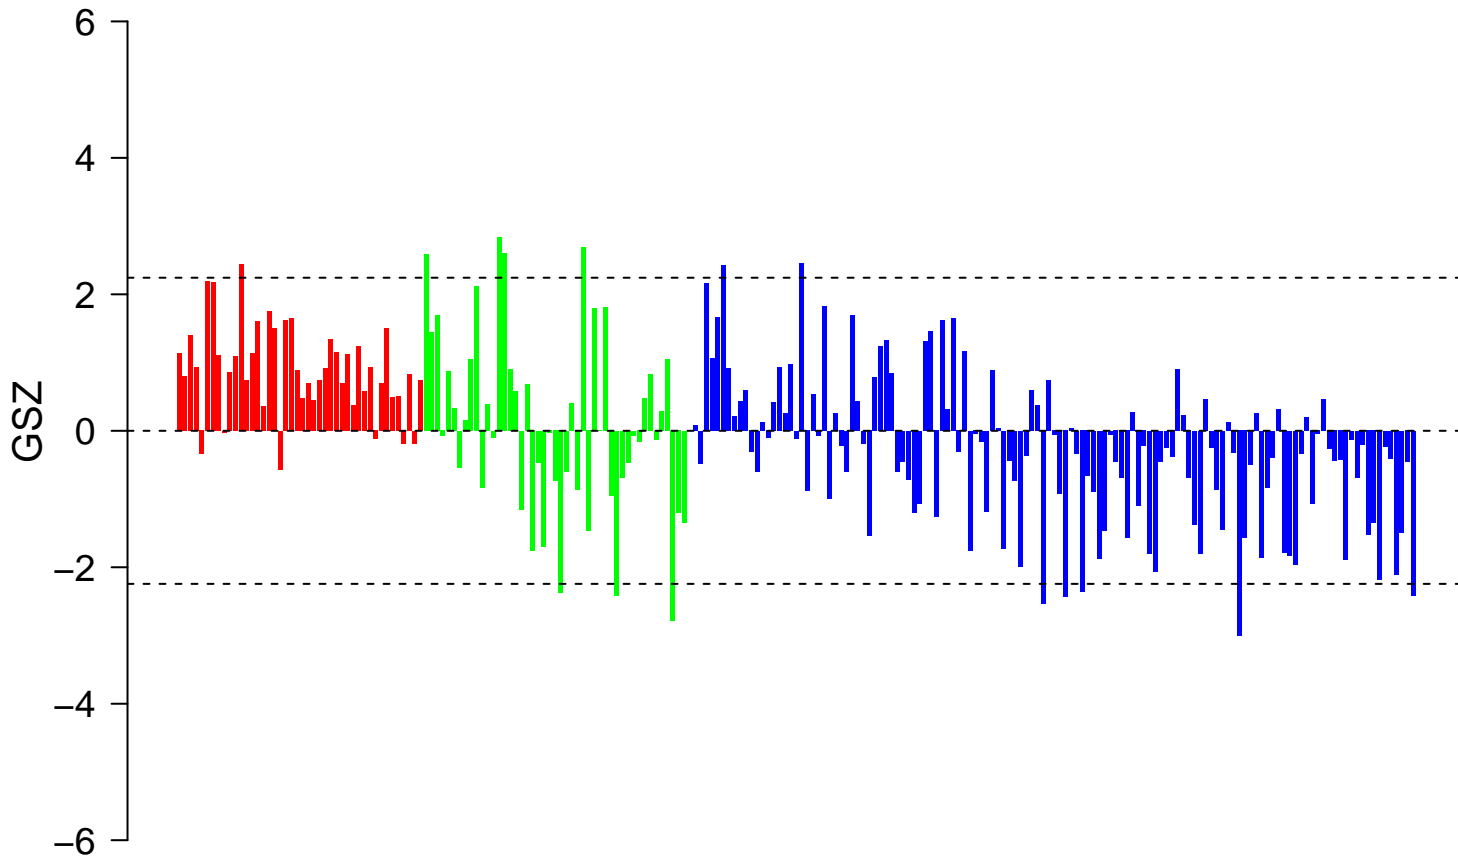

REACTOME_VITAMIN_B5_PANTOTHENATE_METABOLISM

REACTOME_VITAMIN_B5_PANTOTHENATE_METABOLISM

■ on
■ -
□ off

REACTOME_VITAMIN_B5_PANTOTHENATE_METABOLISM