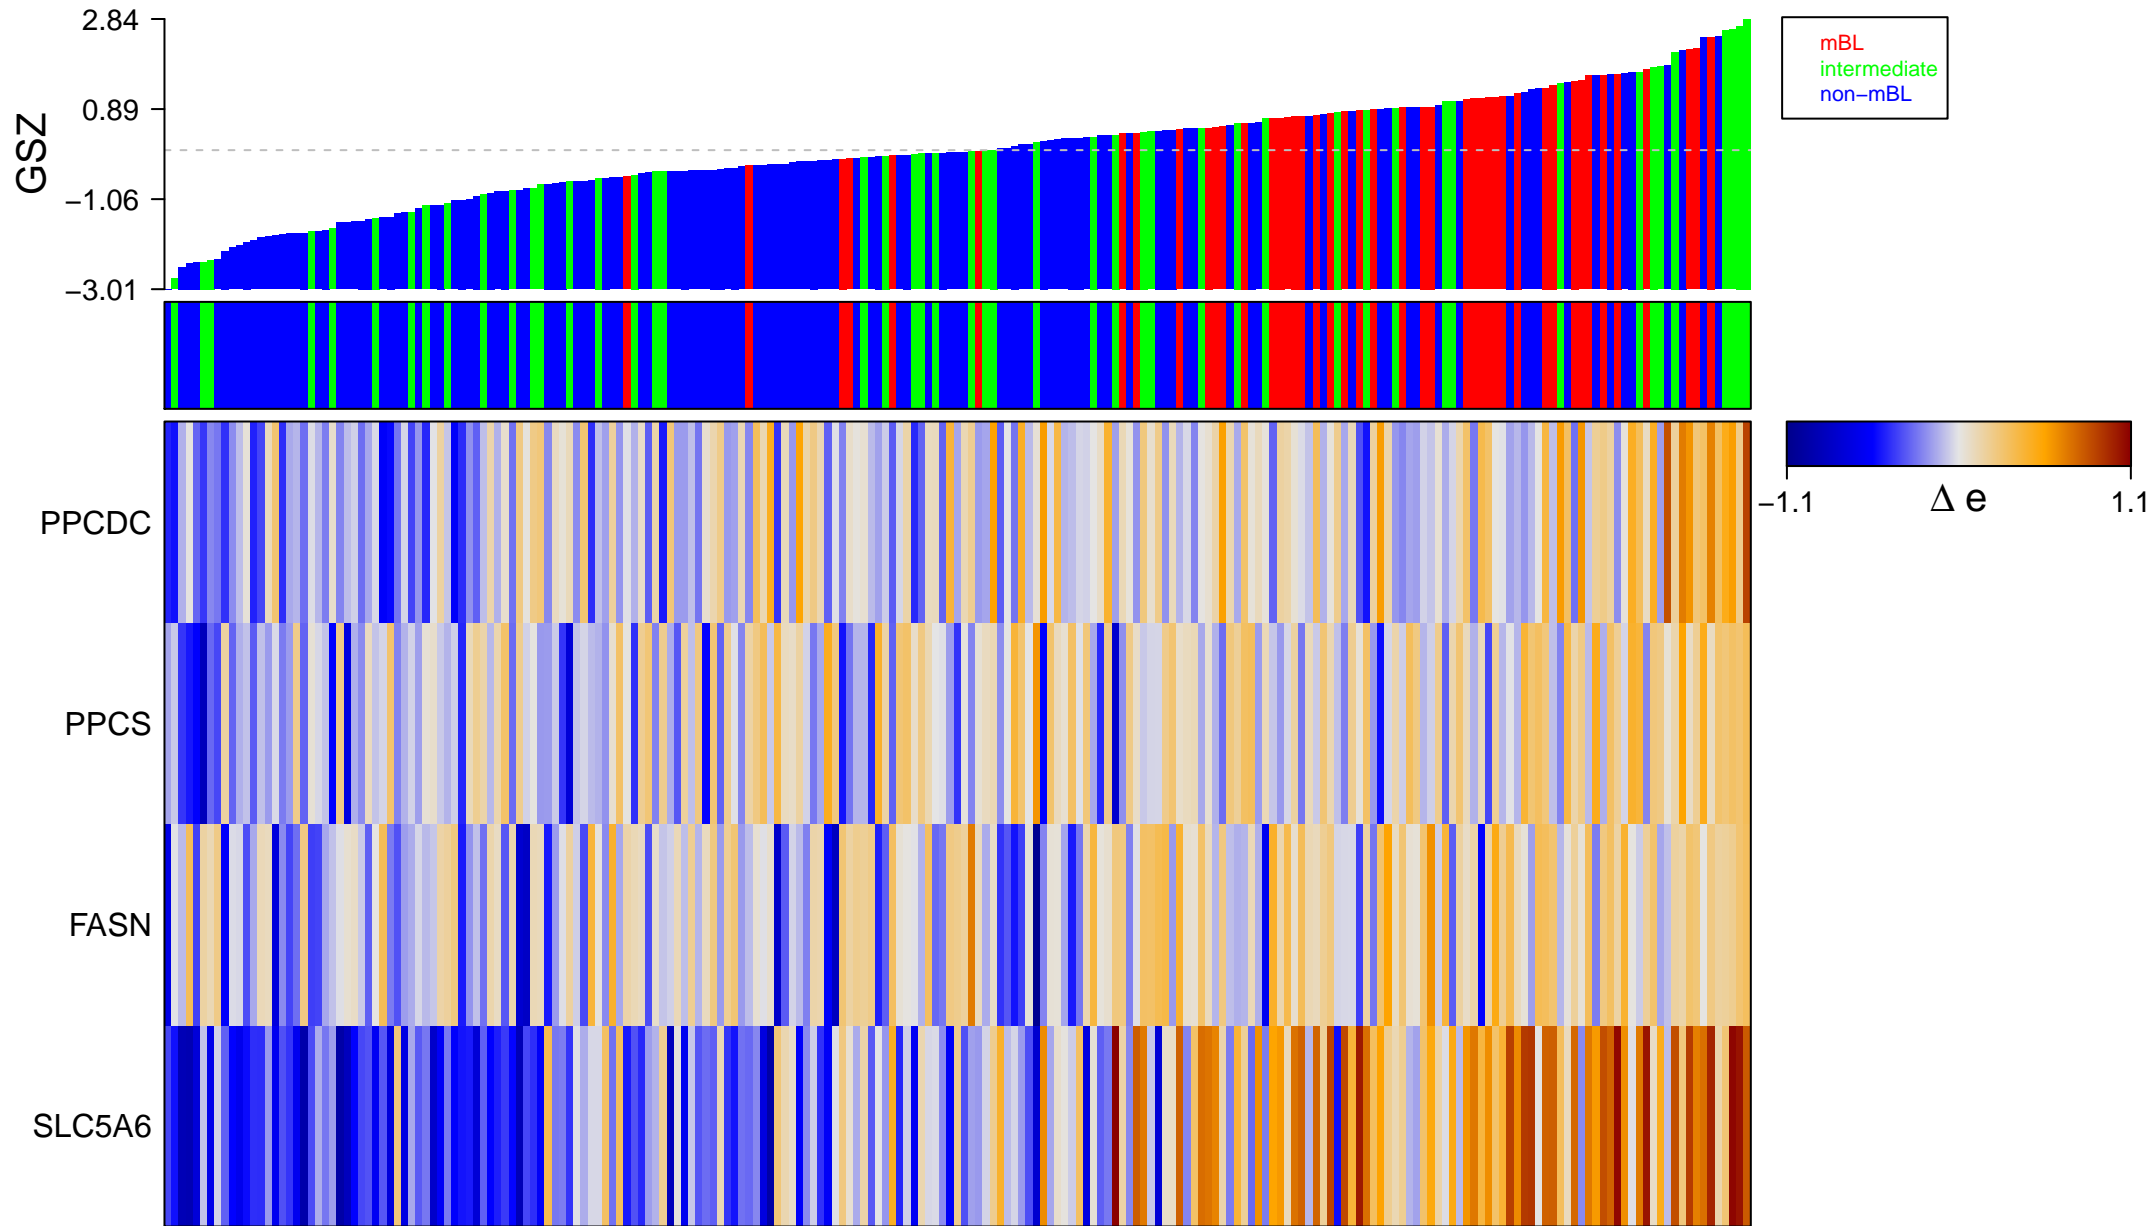

REACTOME_VITAMIN_B5_PANTOTHENATE_METABOLISM

REACTOME_VITAMIN_B5_PANTOTHENATE_METABOLISM

■ on
■ -
□ off

REACTOME_VITAMIN_B5_PANTOTHENATE_METABOLISM